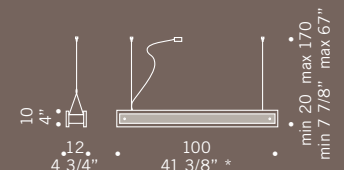

*\* size suitable for the U.S. market*

**THIN 1 S100**    
 1x39W G5  
 fluorescente lineare T5   
*T5 linear fluorescent*  
 alimentatore elettronico   
*electronic ballast*

**THIN 1 S100 ED**    
 1x39W G5  
 fluorescente lineare T5   
*T5 linear fluorescent*    
 alimentatore elettronico  
*electronic ballast dimmable*

**THIN 1 S130**    
 1x54W G5  
 fluorescente lineare T5   
*T5 linear fluorescent*  
 alimentatore elettronico   
*electronic ballast*

**THIN 1 S130 ED**    
 1x54W G5  
 fluorescente lineare T5   
*T5 linear fluorescent*    
 alimentatore elettronico  
*electronic ballast dimmable*

*\* size suitable for the U.S. market*

**THIN 2 S100**    
 2x39W G5  
 fluorescente lineare T5  
*T5 linear fluorescent*  
 alimentatore elettronico  
*electronic ballast*

**THIN 2 S100 ED**    
 2x39W G5  
 fluorescente lineare T5  
*T5 linear fluorescent*  
 alimentatore elettronico  
*electronic ballast*  
 dimmerabile  
*electronic ballast dimmable*