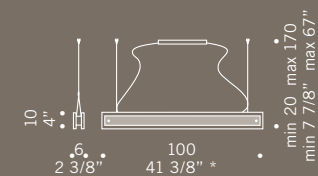

# Thin 1 / design Ufficio Stile de Majo

Lastra in cristallo extrachiaro con fascia sabbata.  
 Montatura in metallo laccato grigio artico  
 (RAL 9006) con particolari cromati.  
*Sheet in extraclear glass with frosted band.  
 Artic-grey lacquered (RAL 9006) fitting  
 with chromed details.*

*\* size suitable for the U.S. market*

**THIN 1 S100**    
 1x39W G5  
 fluorescente lineare T5   
*T5 linear fluorescent*  
 alimentatore elettronico   
*electronic ballast*

**THIN 1 S100 ED**    
 1x39W G5  
 fluorescente lineare T5   
*T5 linear fluorescent*    
 alimentatore elettronico  
*electronic ballast dimmable*