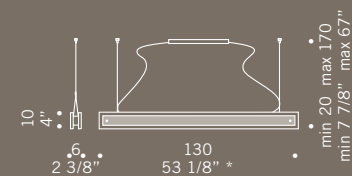

# Thin 1 / design Ufficio Stile de Majo

Lastra in cristallo extrachiaro con fascia sabbata.  
 Montatura in metallo laccato grigio artico  
 (RAL 9006) con particolari cromati.  
*Sheet in extraclear glass with frosted band.  
 Artic-grey lacquered (RAL 9006) fitting  
 with chromed details.*

*\* size suitable for the U.S. market*

**THIN 1 S100**    
 1x39W G5  
 fluorescente lineare T5   
*T5 linear fluorescent*  
 alimentatore elettronico   
*electronic ballast*

**THIN 1 S100 ED**    
 1x39W G5  
 fluorescente lineare T5   
*T5 linear fluorescent*    
 alimentatore elettronico  
*electronic ballast dimmable*

**THIN 1 S130**    
 1x54W G5  
 fluorescente lineare T5   
*T5 linear fluorescent*  
 alimentatore elettronico   
*electronic ballast*

**THIN 1 S130 ED**    
 1x54W G5  
 fluorescente lineare T5   
*T5 linear fluorescent*    
 alimentatore elettronico  
*electronic ballast dimmable*